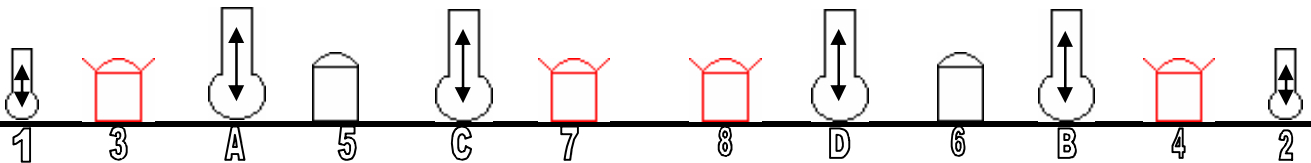

HOF 88

-  PC 2 KW
-  PC 1 KW
-  PC 1 KW
-  PC 500 W
-  Horizon 1 Kw

-  Profiel 1 Kw Zoom
-  Profiel 575 HPL Zoom
-  Profiel 575 HPL
-  PAR 64 medium
-  Herz 3 kleuren