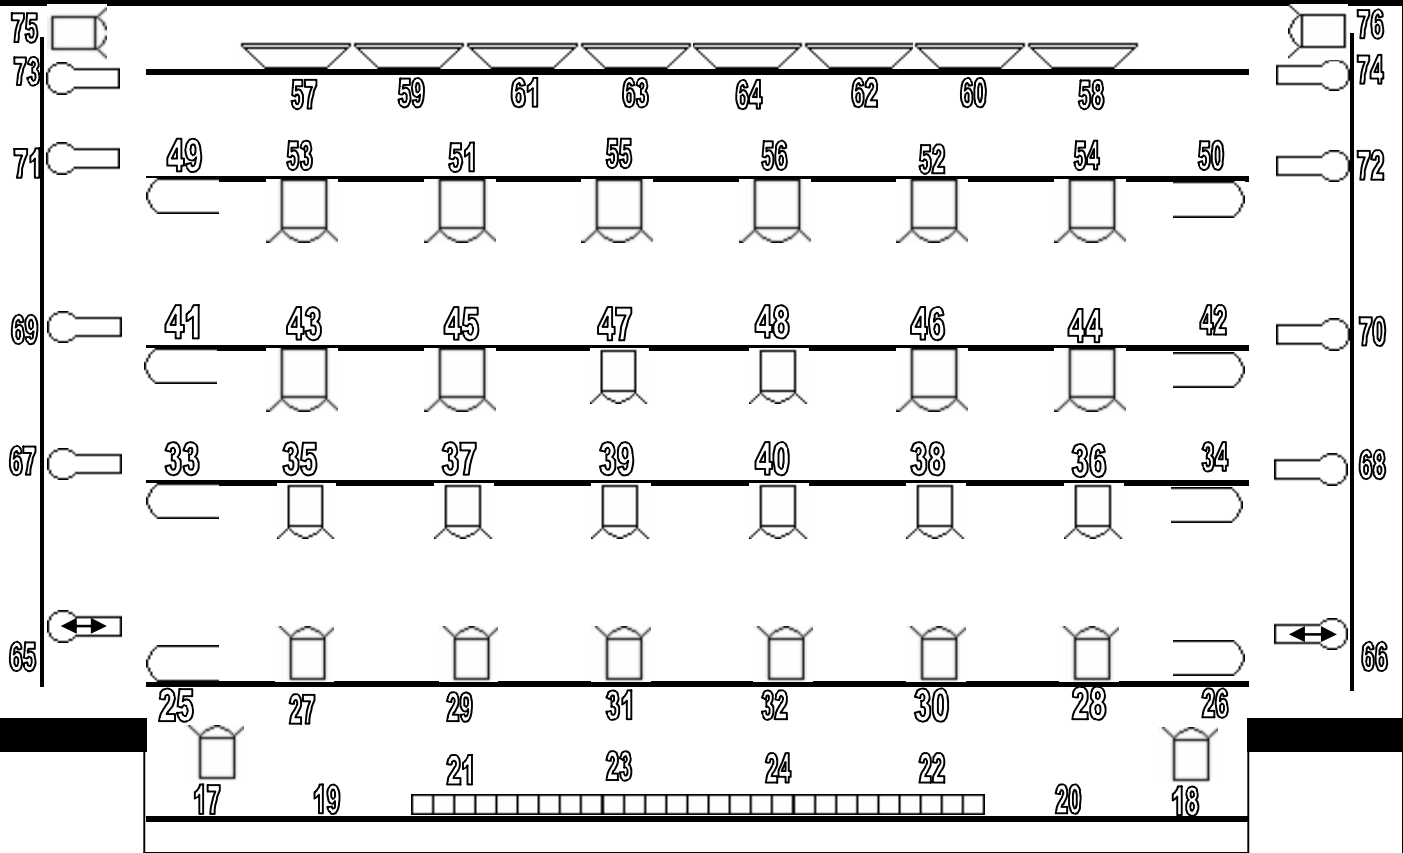

HOF 88

-  PC 2 KW
-  PC 1 KW
-  PC 1 KW
-  PC 500 W
-  Horizon 1 Kw

-  Profiel 1 Kw Zoom
-  Profiel 575 HPL Zoom
-  Profiel 575 HPL
-  PAR 64 medium
-  Herz 3 kleuren