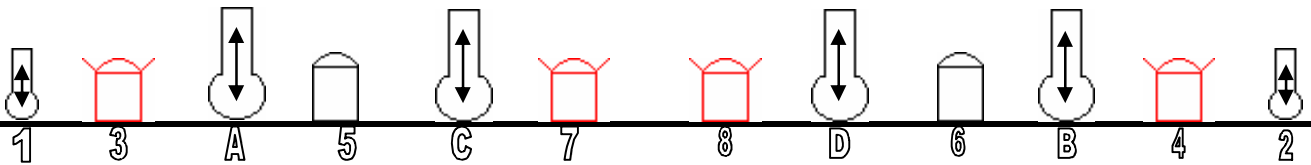

HOF 88

-  PC 2 KW
-  PC 1 KW
-  PC 1 KW
-  PC 500 W
-  Horizon 1 Kw

-  Profiel 1 Kw Zoom
-  Profiel 575 HPL Zoom
-  Profiel 575 HPL
-  PAR 64 medium
-  Herz 3 kleuren